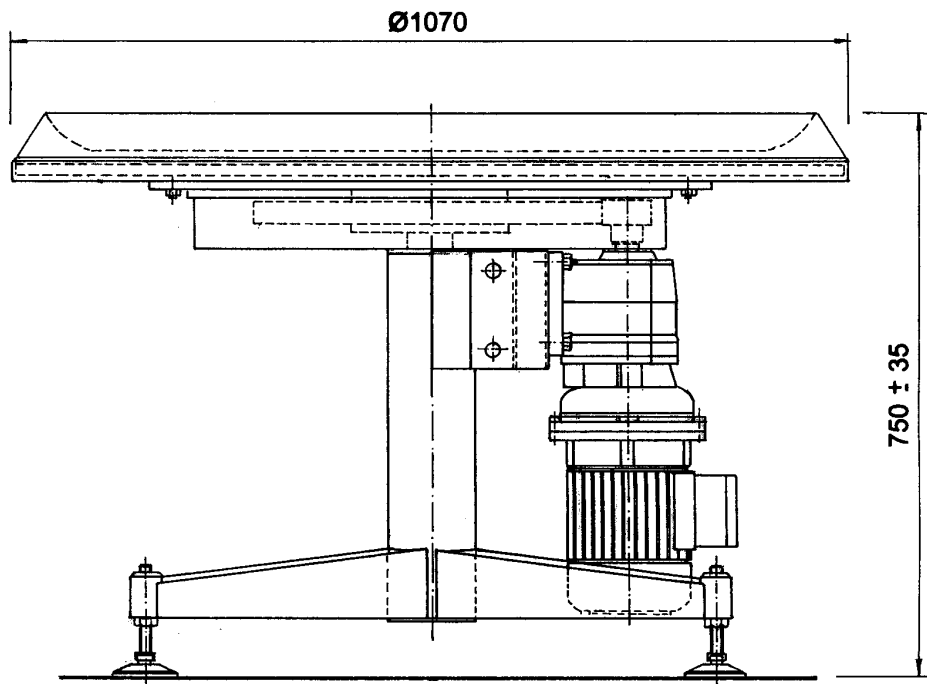

**OBRTNI STO - sa livenom plastičnom pločom
tip PR 164/1000**

br. listova:
2

obradio

list broj:
1

datum
2006.god.

**OBRTNI STO - sa livenom plast. pločom
tip PR 164/1000**

PIGO·R

Beograd

br. listova:
2

obradio

list broj:
2

datum
2006.god.

OBRTNI STO - sa livenom plastič. pločom
tip PR 164/1000

PIGO·R

Beograd