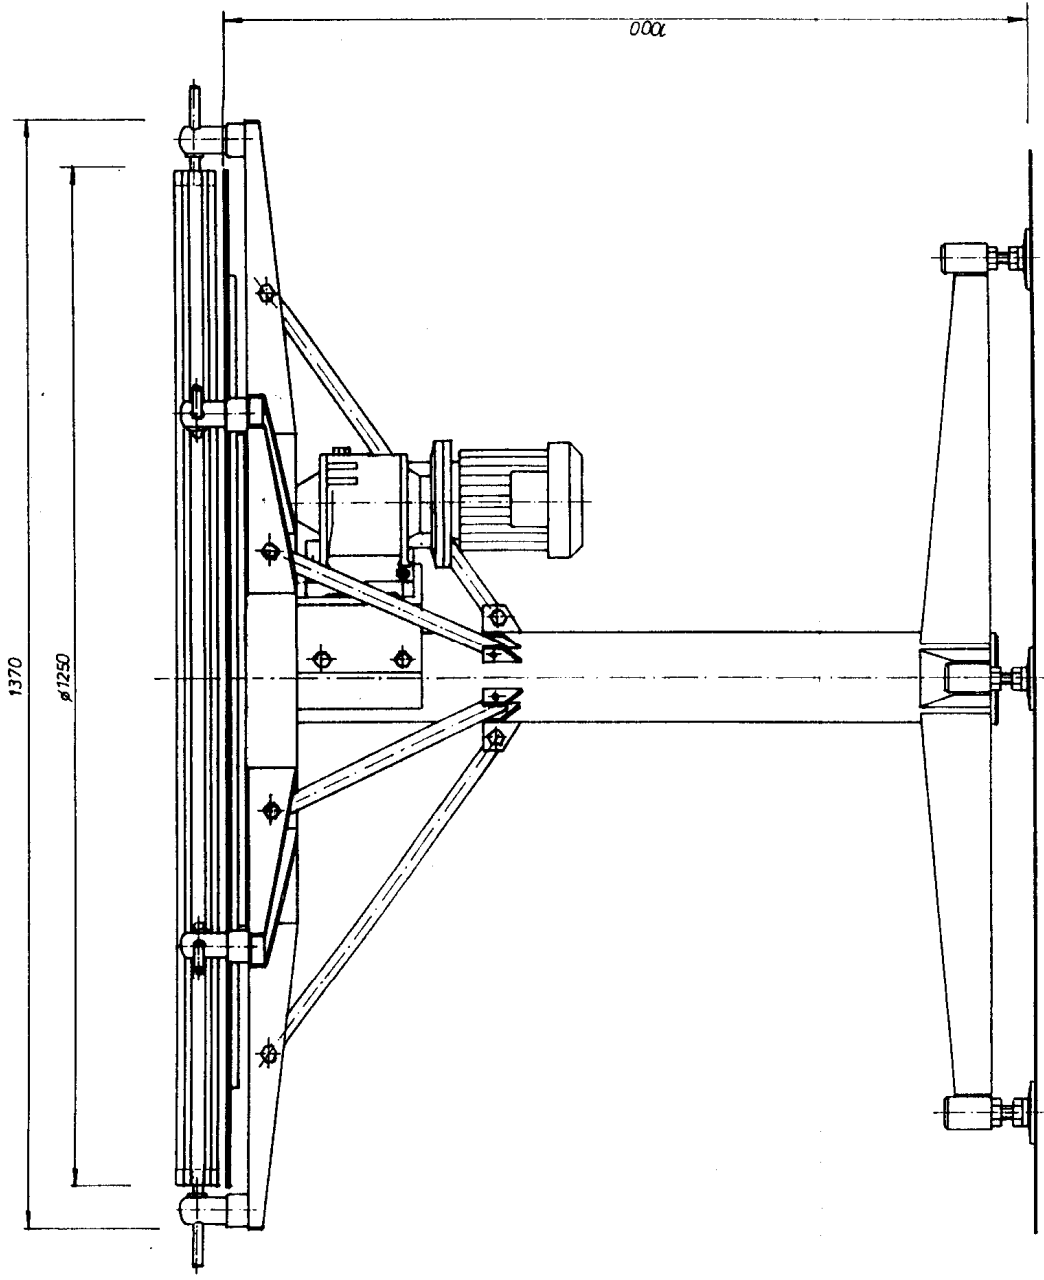

OBRTNI STO tip PR 164.1250/V

Br.listova:
2

Obradio

List broj:
1

Datum:
2005.

OBRTNI STO
tip PR 164.1250/V

PIGO-R

Beograd

Beograd

OBRtnI STO
tip PR 164.1250/V

Br. listova: 2	Obradio:
List broj: 2	Datum: 2005.